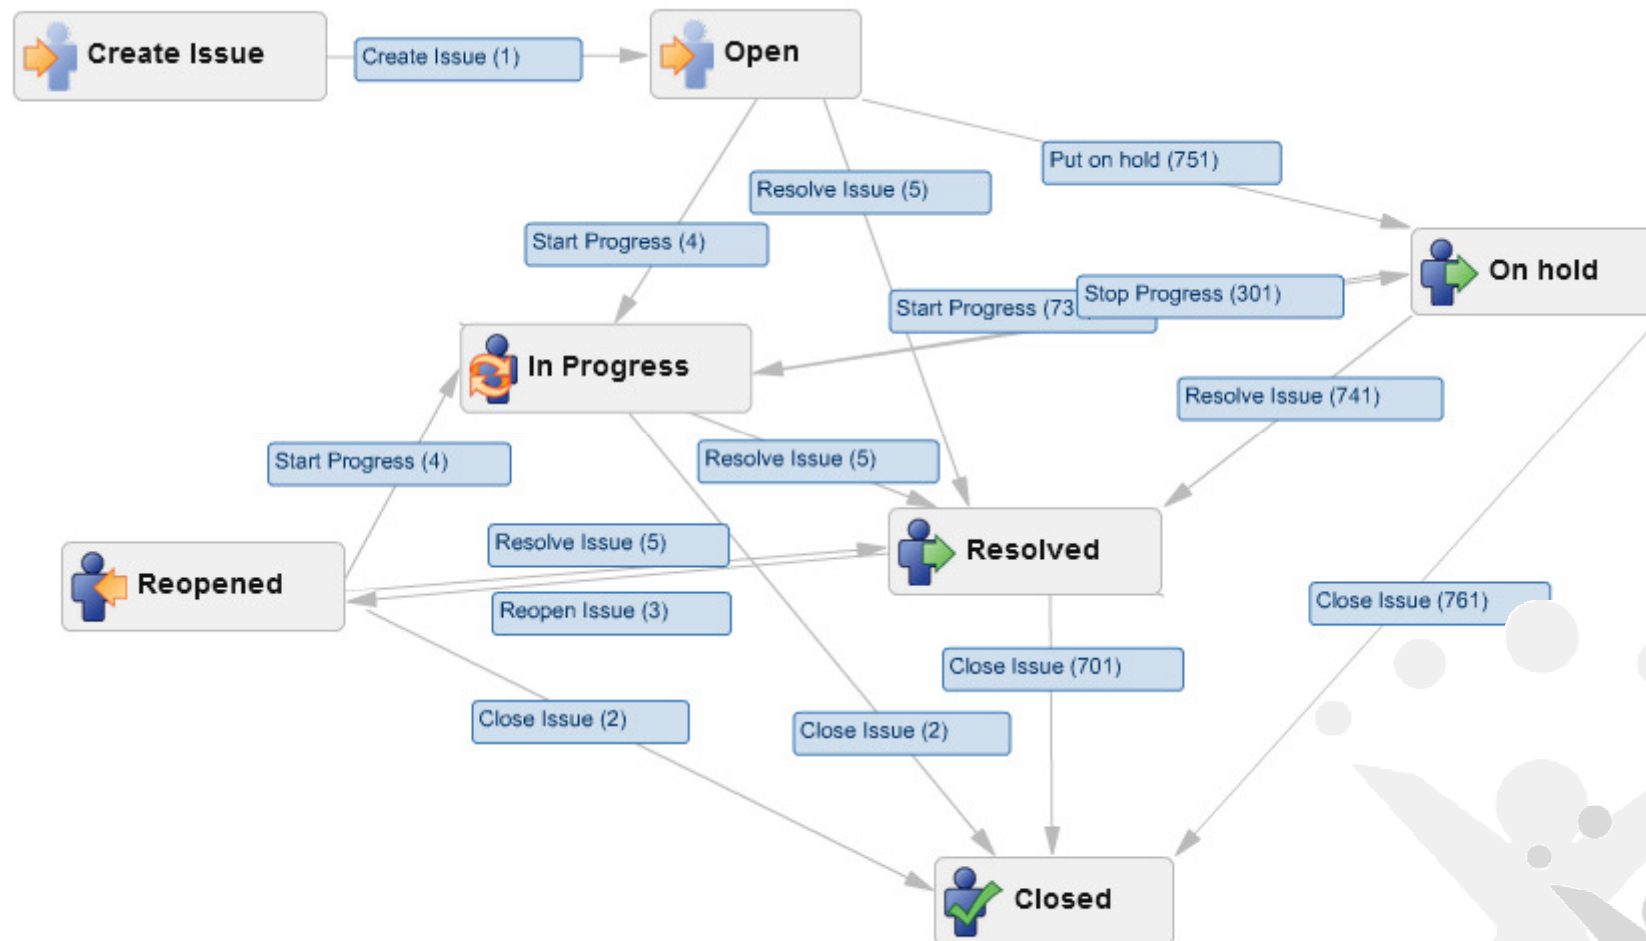

- Životni ciklus prilagođava se individualnom ugovoru

# Što je sve issue: praćenje rada

OO16  
hrOUG

- Organizacija rada tvrtke
  - *Pile* struktura zadataka
  - Odjeli = Projekti
  - Pravila dodjeljivanja i prioritiziranja
  - **Radni nalog / task**

# Što je sve issue: praćenje rada