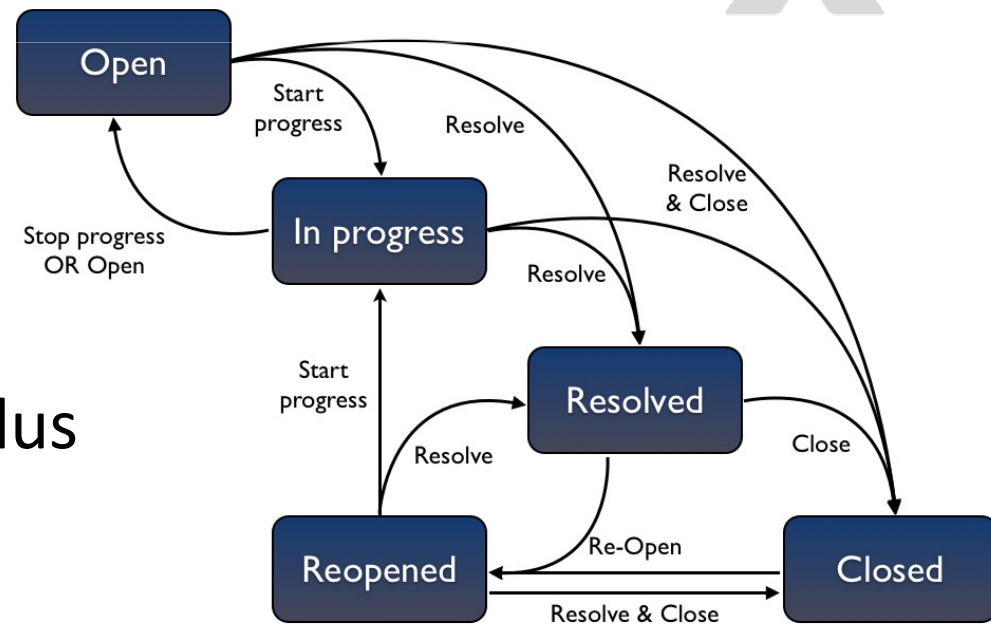

Što je sve issue: razvoj softvera

- Pokrivene sve faze životnog ciklusa aplikacije
  - Poslovna analiza – New Feature
  - Dizajn – Task, Component
  - Implementacija – Task, Subtask, Version
  - Testiranje – Bug
  - Održavanje – CR, Improvement

- Jedinstveni životni ciklus issue-a